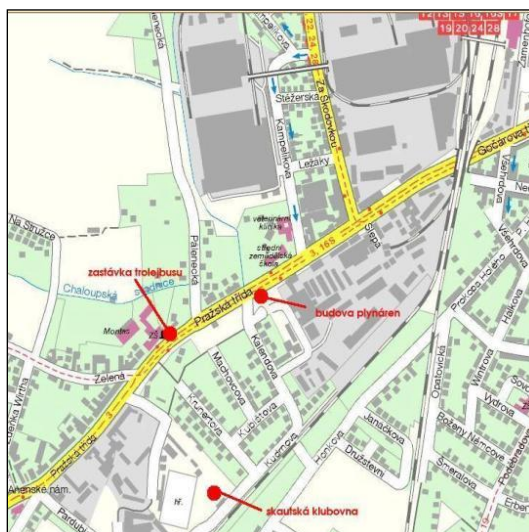

<http://skautkukleny.izyhosting.com/>

GPS: 50°12'14.242"N, 15°48'0.068"E

Pojedete-li trolejbusem:

Ve městě nastoupíte na linku číslo 3, která Vás doveze na zastávku "Základní škola Kukleny". Zde Vaše cesta trolejbusem skončí. Dále půjdete asi 50 metrů směrem na Hypernovu a vlevo uvidíte pobočku Okresní knihovny. Kolem ní se dáte dozadu přes lávku do Krunertovy ulice. Tou dojdete až na konec a tam vpravo podél železniční tratě asi 150 metrů. Vpravo uvidíte nízkou budovu. To jsme my.

Pojedete-li vozem:

Jedete-li ve směru z města dáte se směrem na Prahu a Hypernovu, projedete podjezdem u nádraží a jste na Pražské třídě. U budovy plynáren se dáte vlevo do Kalendovy ulice. Tou pojedete stále dál a vyjedete u železniční tratě na Prahu. Pojedete podél ní a asi po 250 metrech uvidíte vpravo nízkou budovu.